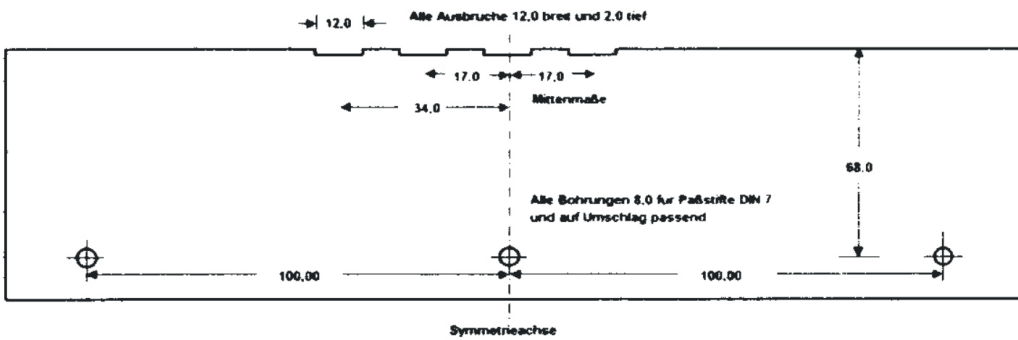

MOBAdule und Wupper-Module:

Gleisverlegesablonen für Gleislagen nach NEM 122

(auch für die Spurweiten 0 und 1 erhältlich)

Baugröße H0

Baugröße TT

Baugröße N

Baugröße Z