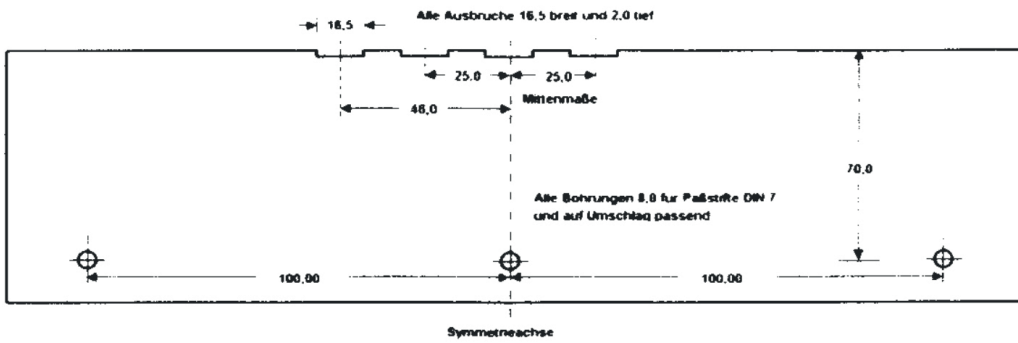

MOBAdule und Wupper-Module:

Gleisverlegesablonen für Gleislagen nach NEM 122

(auch für die Spurweiten 0 und 1 erhältlich)

Baugröße H0

Baugröße TT

Baugröße N

Baugröße Z