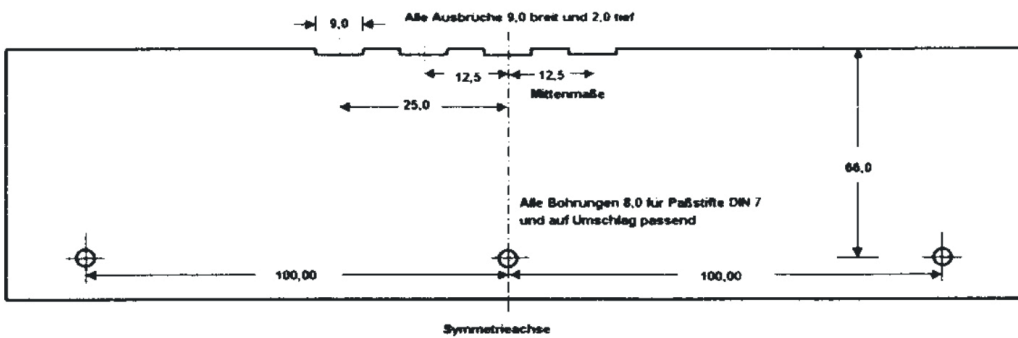

MOBAdule und Wupper-Module:

Gleisverlegesablonen für Gleislagen nach NEM 122

(auch für die Spurweiten 0 und 1 erhältlich)

Baugröße H0

Baugröße TT

Baugröße N

Baugröße Z